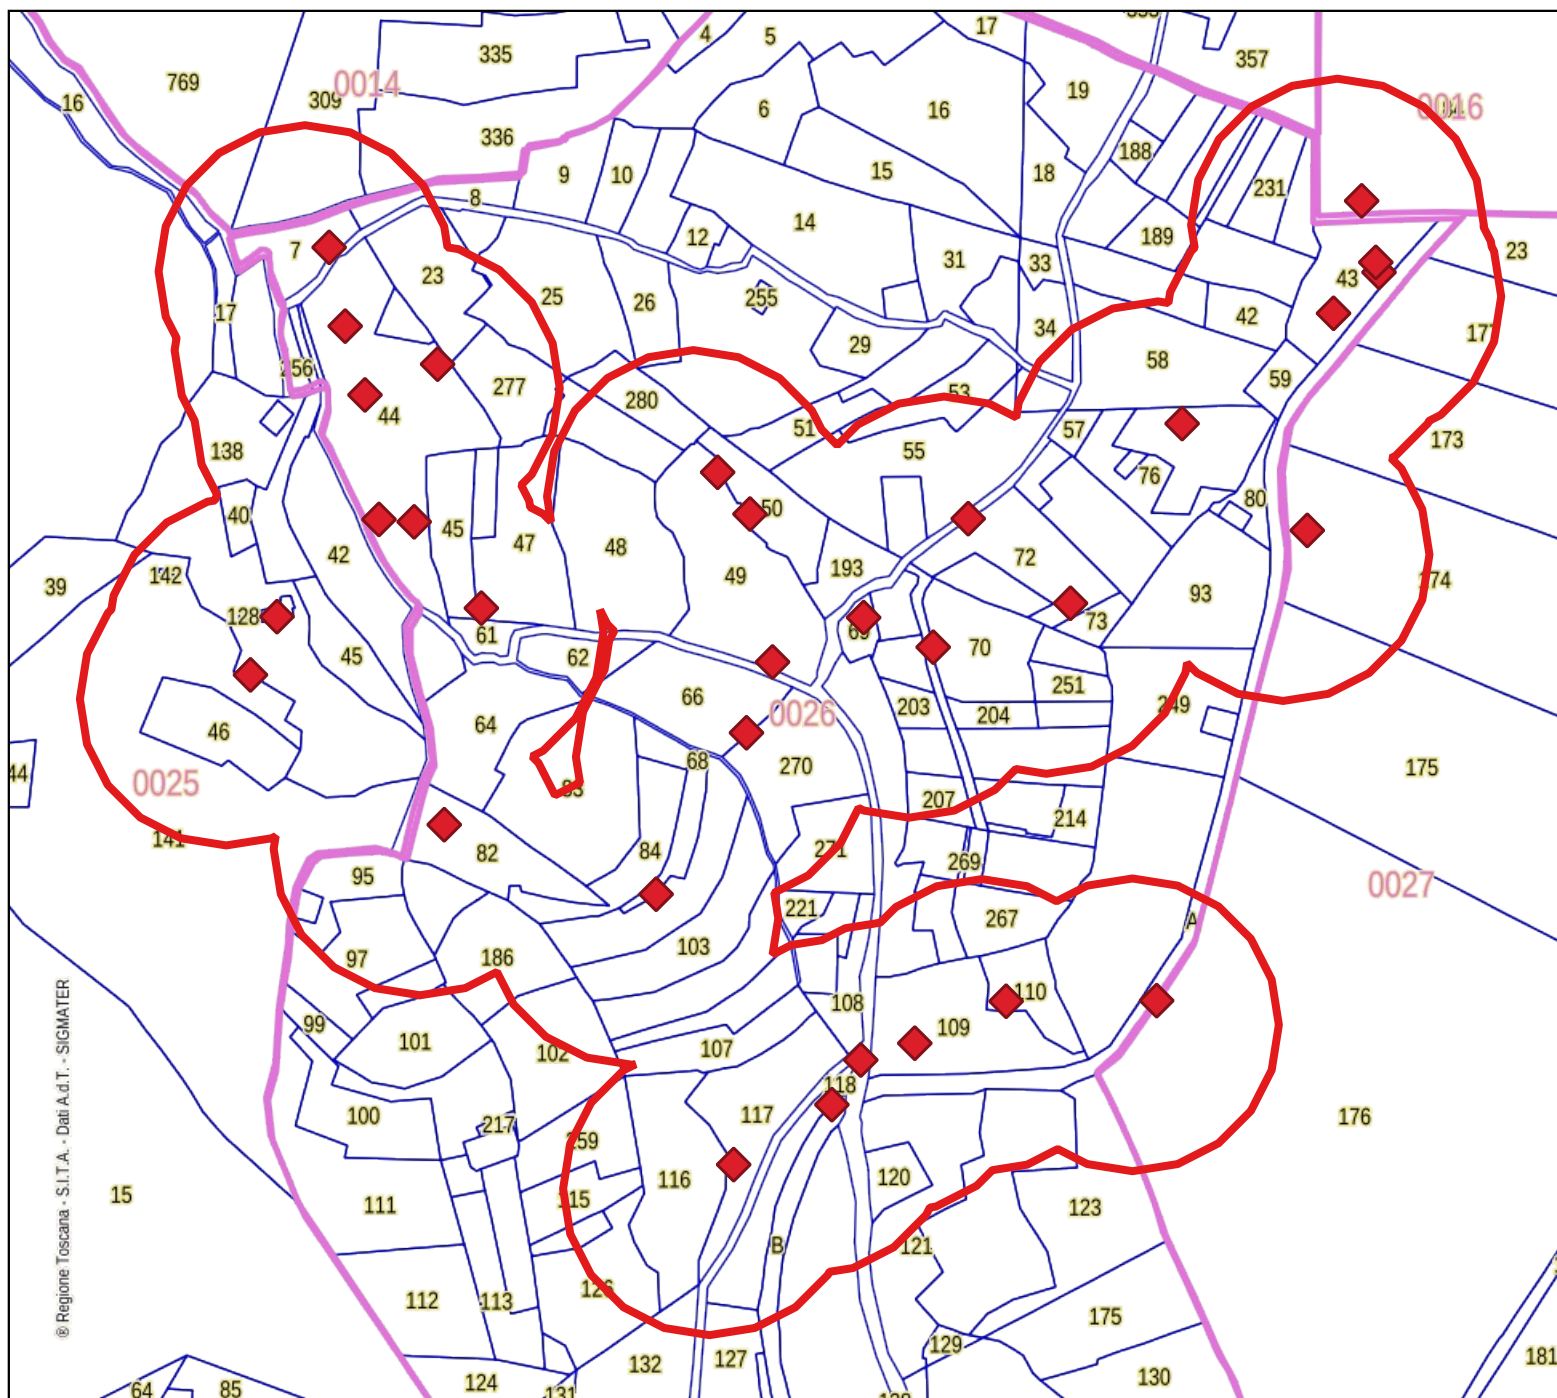

Fig. 2 - Particolari della Zona infetta

ZONA INFETTA N.781