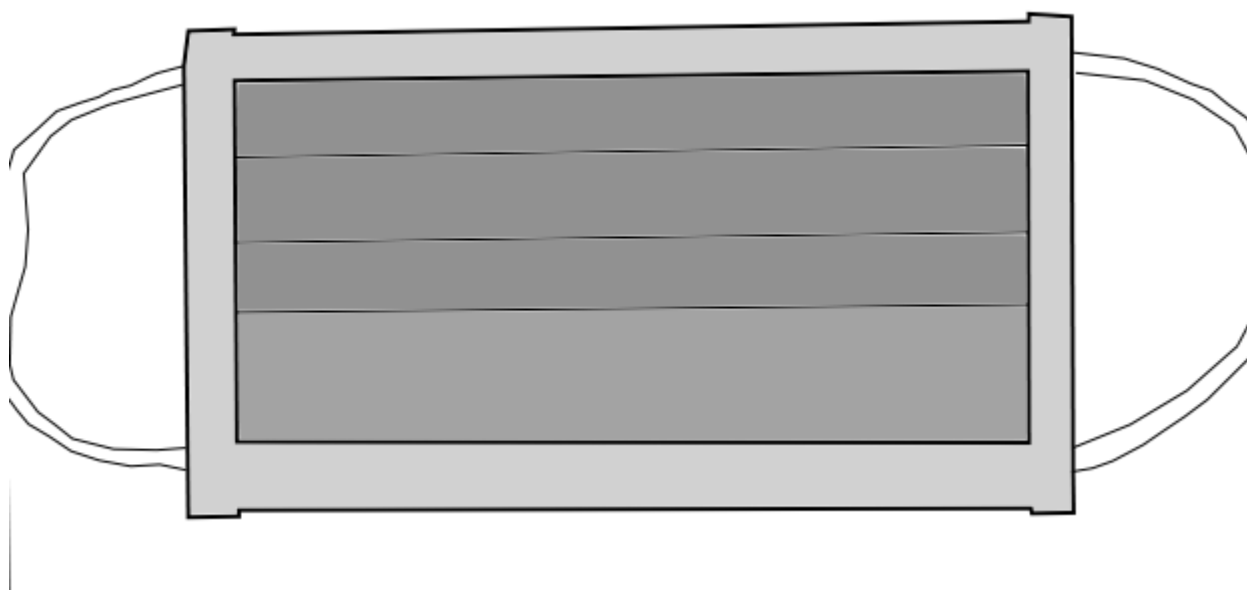

**ALLEGATO 1**

**TNT MASCHERINA PROTOTIPO A**

**3 STRATI POLIPROPILENE 25-30 GR/MQ**

**DIMENSIONI**

**Circa 200 x 110 MM**

## **TNT MASCHERINA PROTOTIPO B**

**3 STRATI POLIPROPILENE 25-30 GR/MQ**

## **DIMENSIONI**

**Circa 200 x 110 MM**